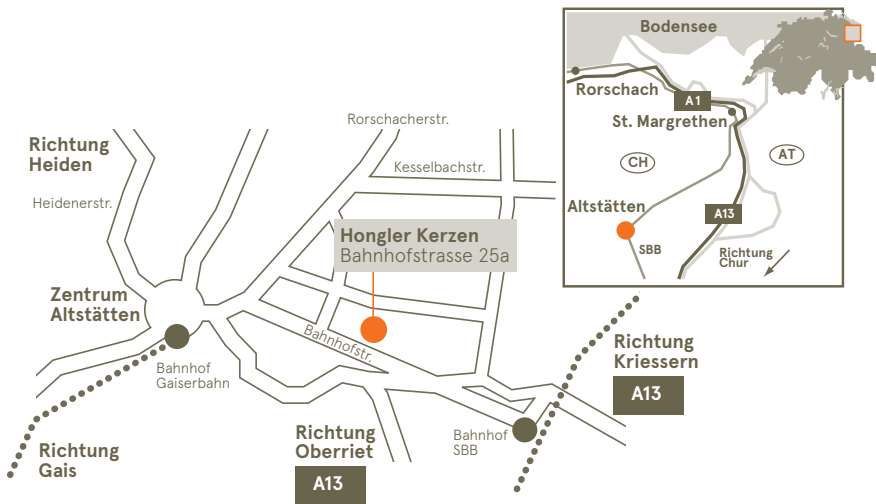

## So finden Sie uns

### So erreichen Sie uns per Bahn:

Altstätten ist Haltestation der Schnellzüge St.Gallen – Chur  
 Fahrzeit ca. 40 min ab St.Gallen – 60 min ab Chur  
 Ab Bahnhof SBB Altstätten sind wir zu Fuss erreichbar. (ca. 5-10 min)

### So erreichen Sie uns per PKW:

Reisende mit PKW nehmen die Autobahn A1 – Ausfahrt Kriessern  
 Fahrzeit ab St.Gallen: ca. 30 min  
 Fahrzeit ab Chur: ca. 45 min

Hongler Kerzen AG  
 im Bleichehof  
 Bahnhofstrasse 25a  
 CH-9450 Altstätten SG