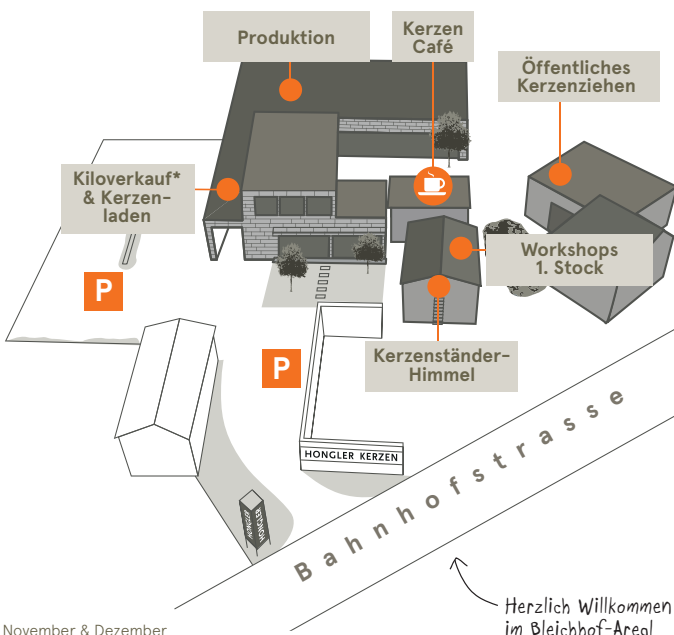

* November & Dezember

Herzlich Willkommen
im Bleichhof-Areal

Wir freuen uns auf
Ihren Besuch.